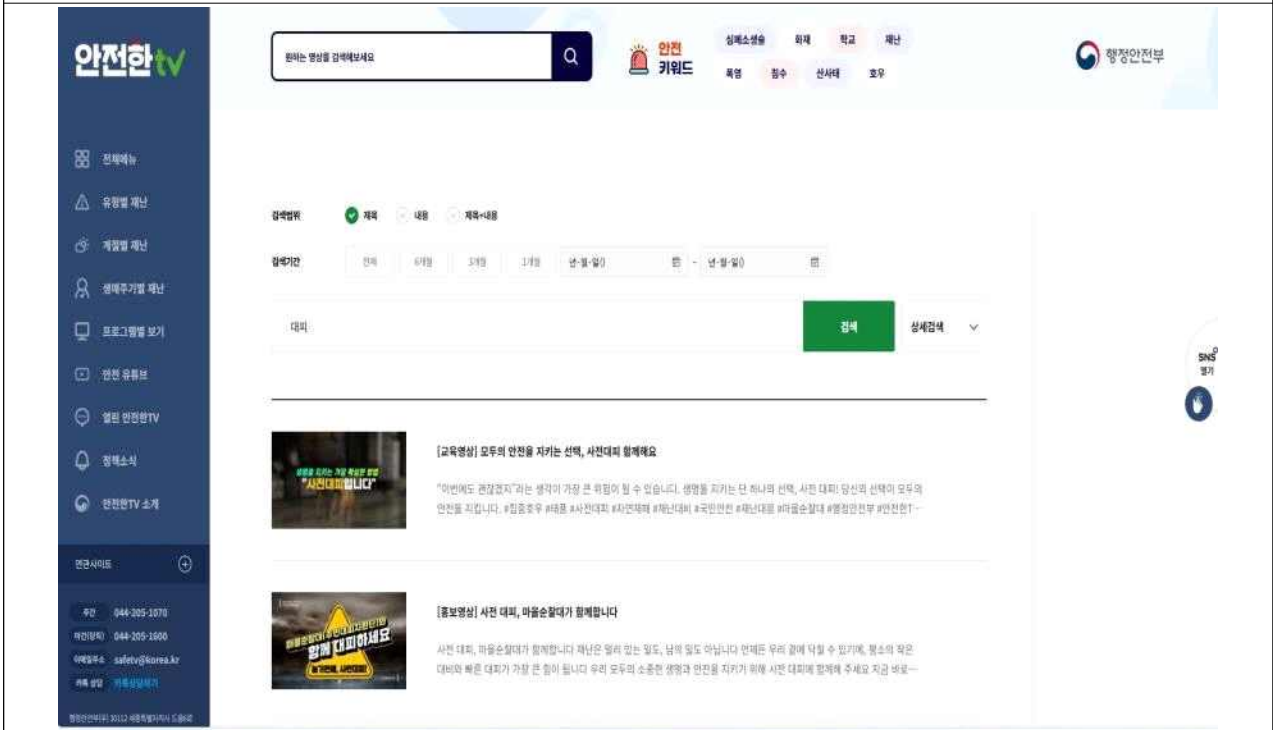

# 여름철 풍수해 등 대비 주민대피 홍보영상(고화질) 다운로드 방법

○ 검색창에서 “안전한TV” 검색 ([www.safetv.go.kr](http://www.safetv.go.kr))

○ “안전한TV” 홈페이지에서 “대피” 검색

○ 상위 2개 영상(40초 전광판용, 16분 15초 스튜디오)

- ▶ 전체 메뉴
- ▶ 유압발 재난
- ▶ 계층별 재난
- ▶ 생애주기별 재난
- ▶ 프로그램별 보기
- ▶ 관련 유튜브
- ▶ 열린 안전현TV
- ▶ 정책소식
- ▶ 안전현TV 소개